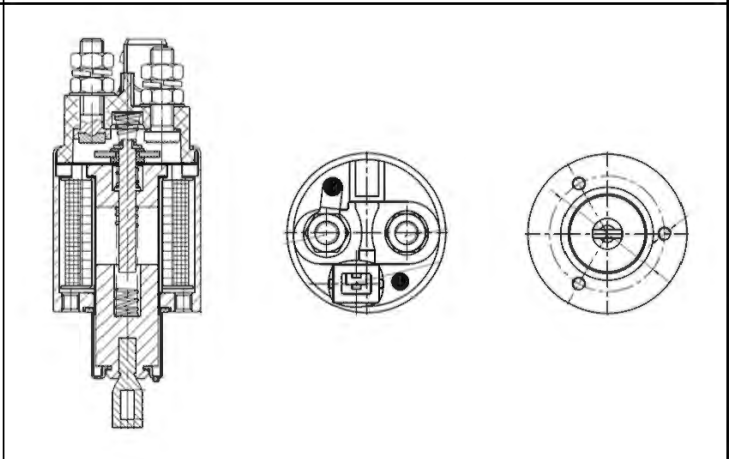

FST-B51

WAI: 66-9131 ZM:576

FST-B52

WAI: 66-9181 OEM:0 331 400 001

FST-B53

ZM.NO:629 NEW-EYA: SS-1750 WAI: 66-9131
OEM: 0 331 450 002

FST-B54

ZM: 1653 CARGO NO: 236645