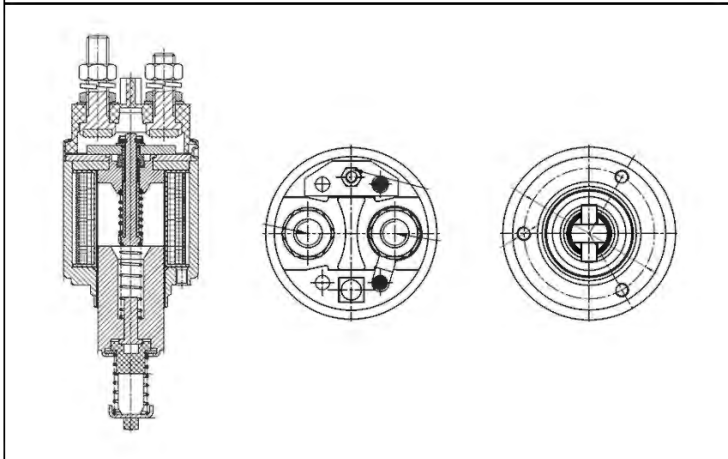

FST-B51

WAI: 66-9131 ZM:576

FST-B52

WAI: 66-9181 OEM:0 331 400 001

FST-B53

ZM.NO:629 NEW-EYA: SS-1750 WAI: 66-9131
OEM: 0 331 450 002

FST-B54

ZM: 1653 CARGO NO: 236645